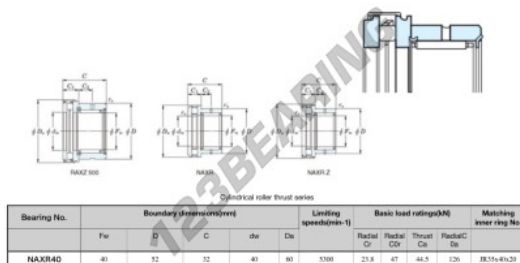

Rolamento de agulhas NAXR40-JTEKT - NAXR40-JTEKT

<https://www.123rolamento.pt/rolamento-mancal/rolamento-agulhas/agulhas/naxr40-jtekt>

Boundary dimensions

CARACTERÍSTICAS DO PRODUTO

Marca	JTEKT
Nº Ean13	3616060626318
Diâmetro interior	40 mm
Diâmetro exterior	60 mm
Espessura	32 mm
Velocidade-limite	5300 rpm
Carga dinâmica	23.8 kN
Carga estática	47 kN
Embalagem	1