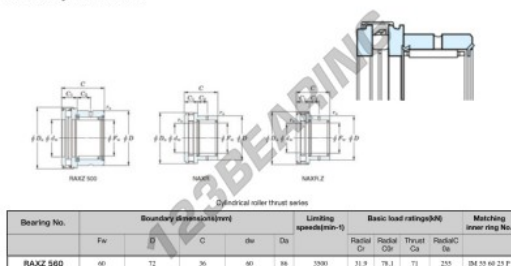

Rolamento de agulhas RAXZ560-JTEKT - RAXZ560-JTEKT

<https://www.123rolamento.pt/rolamento-mancal/rolamento-agulhas/agulhas/raxz560-jtekt>

Boundary dimensions

CARACTERÍSTICAS DO PRODUTO

| | |
|-------------------|---------------|
| Marca | JTEKT |
| Nº Ean13 | 3616060626400 |
| Diâmetro interior | 60 mm |
| Diâmetro exterior | 86 mm |
| Espessura | 36 mm |
| Velocidade-limite | 3500 rpm |
| Carga dinâmica | 31.9 kN |
| Carga estática | 78.1 kN |
| Embalagem | 1 |