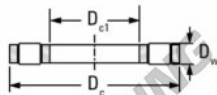

## Rolamento de agulhas K.81112TVP-JTEKT - K.81112TVP-JTEKT

<https://www.123rolamento.pt/rolamento-mancal/rolamento-agulhas/agulhas/k.81112tvp-jtekt>

K.811, K.812  
Metric series

Bearing No.	Boundary dimensions(mm)			Basic load ratings(kN)		Fatigue load limit(kN)	Limiting speeds(min-1)
	$D_{c1}$	$D_c$	$D_w$	$C_a$	$C_{0a}$	$C_u$	Oil lub.
K.81112TVP	60	85	7.5	84.4	281	30.4	3600

### CARACTERÍSTICAS DO PRODUTO

Marca	JTEKT
Nº Ean13	3616060627230
Diâmetro interior	60 mm
Diâmetro exterior	85 mm
Espessura	7.5 mm
Velocidade-limite	3600 rpm
Carga dinâmica	84.4 kN
Carga estática	281 kN
Embalagem	1