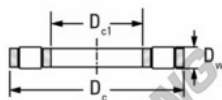

Rolamento de agulhas K.81214LPB-JTEKT - K.81214LPB-JTEKT

<https://www.123rolamento.pt/rolamento-mancal/rolamento-agulhas/agulhas/k.81214lpb-jtekt>

K.811, K.812

Metric series

Bearing No.	Boundary dimensions(mm)			Basic load ratings(kN)		Fatigue load limit(kN)	Limiting speeds(min-1)
	D_{c1}	D_c	D_w	C_a	C_{0a}	C_u	Oil lub.
K.81214LPB	70	105	11	138	428	48	3000

CARACTERÍSTICAS DO PRODUTO

Marca	JTEKT
Nº Ean13	3616060627285
Diâmetro interior	70 mm
Diâmetro exterior	105 mm
Espessura	11 mm
Velocidade-limite	3000 rpm
Carga dinâmica	138 kN
Carga estática	428 kN
Embalagem	1