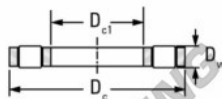

## Rolamento de agulhas K.81216LPB-JTEKT - K.81216LPB-JTEKT

<https://www.123rolamento.pt/rolamento-mancal/rolamento-agulhas/agulhas/k.81216lpb-jtekt>

K.811, K.812  
Metric series

Bearing No.	Boundary dimensions(mm)			Basic load ratings(kN)		Fatigue load limit(kN)	Limiting speeds(min-1)
	Dc1	Dc	Dw	Ca	C0a	Cu	Oil lub.
K.81216LPB	80	115	11	147	478	53.7	2600

### CARACTERÍSTICAS DO PRODUTO

Marca	JTEKT
Nº Ean13	3616060627322
Diâmetro interior	80 mm
Diâmetro exterior	115 mm
Espessura	11 mm
Velocidade-limite	2600 rpm
Carga dinâmica	147 kN
Carga estática	478 kN
Embalagem	1