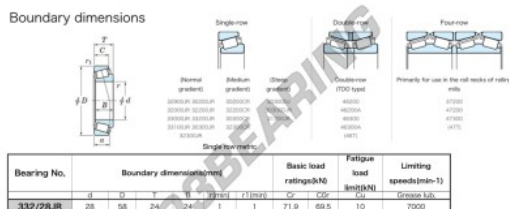

Rolamento de agulhas 322-28-JR-JTEKT - 322-28-JR-JTEKT

<https://www.123rolamento.pt/rolamento-mancal/rolamento-agulhas/agulhas/322-28-jr-jtekt>

CARACTERÍSTICAS DO PRODUTO

Marca	JTEKT
Nº Ean13	3616060627780
Diâmetro interior	28 mm
Diâmetro exterior	58 mm
Espessura	24 mm
Velocidade-limite	7000 rpm
Carga dinâmica	71.9 kN
Carga estática	69.5 kN
Embalagem	1