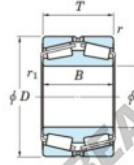

Rolamento cónico 452-600-JTEKT - 452-600-JTEKT

<https://www.123rolamento.pt/rolamento-manca/rolamento-rolos/conico/452-600-jtekt>

Boundary dimensions

TDI

Bearing No.	Boundary dimensions(mm)						Basic load ratings(kN)		Fatigue load limit(kN)	Limiting speeds(min-1)
	d	D	T	r1(min)	r1(max)	Cr	C0r	Cu	Grease Lub.	
452/600	600	870	200	6	6	-	9510	-	-	

CARACTERÍSTICAS DO PRODUTO

Marca	JTEKT
Nº Ean13	3616060628503
Diâmetro interior	600 mm
Diâmetro exterior	870 mm
Espessura	200 mm
Carga estática	9510 kN
Embalagem	1

contato@123rolamento.pt

CRT4 de Lesquin 60 Rue Du Haut De Sainghin 59273 Fretin FRANCE