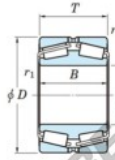

Rolamento cónico 453-600-JTEKT - 453-600-JTEKT

<https://www.123rolamento.pt/rolamento-manca/rolamento-rolos/conico/453-600-jtekt>

Boundary dimensions

Bearing No.	Boundary dimensions(mm)						Basic load ratings(kN)		Fatigue load limit(kN)	Limiting speeds(min-1)
	d	D	B	r1(mm)	r2(mm)	Cr	C0r	C0r	Grease lub.	
453/600	600	980	300	7.5	7.5	-	17400	-	-	

CARACTERÍSTICAS DO PRODUTO

Marca	JTEKT
Nº Ean13	3616060628510
Diâmetro interior	600 mm
Diâmetro exterior	980 mm
Espessura	300 mm
Carga estática	17400 kN
Embalagem	1

contato@123rolamento.pt

CRT4 de Lesquin 60 Rue Du Haut De Sainghin 59273 Fretin FRANCE