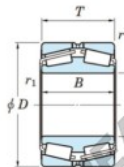

Rolamento cónico 452-800-JTEKT - 452-800-JTEKT

<https://www.123rolamento.pt/rolamento-manca/rolamento-rolos/conico/452-800-jtekt>

Boundary dimensions

Bearing No.	Boundary dimensions(mm)						Basic load ratings(kN)		Fatigue load limit(kN)	Limiting speeds(min-1)
	d	D	T	r1(mm)	r1(mm)	C _r	C _{0r}	C _u	Grease lub.	
452/800	800	1150	258	7.5	7.5	-	18600	-	-	

CARACTERÍSTICAS DO PRODUTO

Marca	JTEKT
Nº Ean13	3616060628602
Diâmetro interior	800 mm
Diâmetro exterior	1150 mm
Espessura	258 mm
Carga estática	18600 kN
Embalagem	1

contato@123rolamento.pt

CRT4 de Lesquin 60 Rue Du Haut De Sainghin 59273 Fretin FRANCE