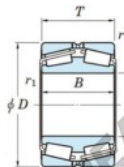

Rolamento cónico 452-800-JTEKT - 452-800-JTEKT

<https://www.123rolamento.pt/rolamento-manca/rolamento-rolos/conico/452-800-jtekt>

Boundary dimensions

Bearing No.	Boundary dimensions(mm)						Basic load ratings(kN)		Fatigue load limit(kN)	Limiting speeds(min-1)
	d	D	T	r1(mm)	r(mm)	C0	C0r	C0	Grease lub.	
452/800	800	1150	258	7.5	7.5	-	18600	-	-	

CARACTERÍSTICAS DO PRODUTO

Marca	JTEKT
Nº Ean13	3616060628602
Diâmetro interior	800 mm
Diâmetro exterior	1150 mm
Espessura	258 mm
Carga estática	18600 kN
Embalagem	1

contato@123rolamento.pt

CRT4 de Lesquin 60 Rue Du Haut De Sainghin 59273 Fretin FRANCE