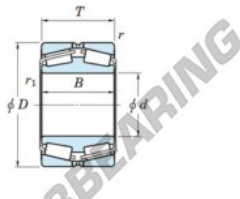

Rolamento cónico 452-800-JTEKT - 452-800-JTEKT

<https://www.123rolamento.pt/rolamento-manca/rolamento-rolos/conico/452-800-jtekt>

Boundary dimensions

Bearing No.	Boundary dimensions(mm)						Basic load ratings(kN)		Fatigue load limit(kN)	Limiting speeds(min-1)
	d	D	T	r1(mm)	r1(mm)	C _r	C _{0r}	C _u	Grease lub.	
452/800	800	1150	258	7.5	7.5	-	18600	-	-	

CARACTERÍSTICAS DO PRODUTO

Marca	JTEKT
Nº Ean13	3616060628602
Diâmetro interior	800 mm
Diâmetro exterior	1150 mm
Espessura	258 mm
Carga estática	18600 kN
Embalagem	1

contato@123rolamento.pt

CRT4 de Lesquin 60 Rue Du Haut De Sainghin 59273 Fretin FRANCE