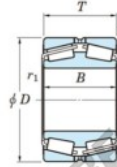

## Rolamento cónico 452-800-JTEKT - 452-800-JTEKT

<https://www.123rolamento.pt/rolamento-manca/rolamento-rolos/conico/452-800-jtekt>

Boundary dimensions

Bearing No.	Boundary dimensions(mm)						Basic load ratings(kN)		Fatigue load limit(kN)	Limiting speeds(min-1)
	d	D	T	r (mm)	r1 (mm)	C <sub>r</sub>	C <sub>0r</sub>	C <sub>u</sub>	Grease lub.	
452/800	800	1150	258	7.5	7.5	-	18600	-	-	

## CARACTERÍSTICAS DO PRODUTO

Marca	JTEKT
Nº Ean13	3616060628602
Diâmetro interior	800 mm
Diâmetro exterior	1150 mm
Espessura	258 mm
Carga estática	18600 kN
Embalagem	1

[contato@123rolamento.pt](mailto:contato@123rolamento.pt)