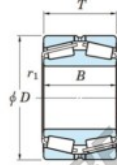

Rolamento cónico 452-800-JTEKT - 452-800-JTEKT

<https://www.123rolamento.pt/rolamento-manca/rolamento-rolos/conico/452-800-jtekt>

Boundary dimensions

Bearing No.	Boundary dimensions(mm)						Basic load ratings(kN)		Fatigue load limit(kN)	Limiting speeds(min-1)
	d	D	T	r1(mm)	r1(mm)	C _r	C _{0r}	C _u	Grease lub.	
452/800	800	1150	258	7.5	7.5	-	18600	-	-	

CARACTERÍSTICAS DO PRODUTO

Marca	JTEKT
Nº Ean13	3616060628602
Diâmetro interior	800 mm
Diâmetro exterior	1150 mm
Espessura	258 mm
Carga estática	18600 kN
Embalagem	1

contato@123rolamento.pt

CRT4 de Lesquin 60 Rue Du Haut De Sainghin 59273 Fretin FRANCE