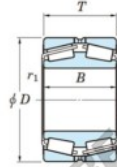

## Rolamento cónico 452-800-JTEKT - 452-800-JTEKT

<https://www.123rolamento.pt/rolamento-manca/rolamento-rolos/conico/452-800-jtekt>

Boundary dimensions

Bearing No.	Boundary dimensions(mm)						Basic load ratings(kN)		Fatigue load limit(kN)	Limiting speeds(min-1)
	d	D	T	r1(mm)	r(mm)	Cr	C0r	C0r	Grease lub.	
452/800	800	1150	258	7.5	7.5	-	18600	-	-	

## CARACTERÍSTICAS DO PRODUTO

Marca	JTEKT
Nº Ean13	3616060628602
Diâmetro interior	800 mm
Diâmetro exterior	1150 mm
Espessura	258 mm
Carga estática	18600 kN
Embalagem	1

[contato@123rolamento.pt](mailto:contato@123rolamento.pt)