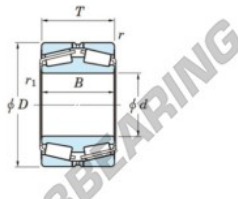

Rolamento cónico 452-800-JTEKT - 452-800-JTEKT

<https://www.123rolamento.pt/rolamento-manca/rolamento-rolos/conico/452-800-jtekt>

Boundary dimensions

Bearing No.	Boundary dimensions(mm)						Basic load ratings(kN)		Fatigue load limit(kN)	Limiting speeds(min-1)
	d	D	T	r1(mm)	r(mm)	Cr	C0r	C0r	Grease lub.	
452/800	800	1150	258	7.5	7.5	-	18600	-	-	

CARACTERÍSTICAS DO PRODUTO

Marca	JTEKT
Nº Ean13	3616060628602
Diâmetro interior	800 mm
Diâmetro exterior	1150 mm
Espessura	258 mm
Carga estática	18600 kN
Embalagem	1

contato@123rolamento.pt

CRT4 de Lesquin 60 Rue Du Haut De Sainghin 59273 Fretin FRANCE