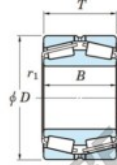

Rolamento cónico 452-800-JTEKT - 452-800-JTEKT

<https://www.123rolamento.pt/rolamento-manca/rolamento-rolos/conico/452-800-jtekt>

Boundary dimensions

Bearing No.	Boundary dimensions(mm)						Basic load ratings(kN)		Fatigue load limit(kN)	Limiting speeds(min-1)
	d	D	T	r1(mm)	r2(mm)	C0	C0r	C0	Grease lub.	
452/800	800	1150	258	7.5	7.5	-	18600	-	-	

CARACTERÍSTICAS DO PRODUTO

Marca	JTEKT
Nº Ean13	3616060628602
Diâmetro interior	800 mm
Diâmetro exterior	1150 mm
Espessura	258 mm
Carga estática	18600 kN
Embalagem	1

contato@123rolamento.pt

CRT4 de Lesquin 60 Rue Du Haut De Sainghin 59273 Fretin FRANCE