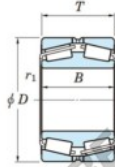

## Rolamento cónico 452-800-JTEKT - 452-800-JTEKT

<https://www.123rolamento.pt/rolamento-manca/rolamento-rolos/conico/452-800-jtekt>

Boundary dimensions

Bearing No.	Boundary dimensions(mm)						Basic load ratings(kN)		Fatigue load limit(kN)	Limiting speeds(min-1)
	d	D	T	r1(mm)	r2(mm)	C0	C0r	C0	Grease lub.	
452/800	800	1150	258	7.5	7.5	-	18600	-	-	

## CARACTERÍSTICAS DO PRODUTO

Marca	JTEKT
Nº Ean13	3616060628602
Diâmetro interior	800 mm
Diâmetro exterior	1150 mm
Espessura	258 mm
Carga estática	18600 kN
Embalagem	1

[contato@123rolamento.pt](mailto:contato@123rolamento.pt)