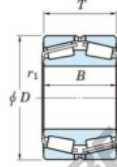

## Rolamento cónico 452-800-JTEKT - 452-800-JTEKT

<https://www.123rolamento.pt/rolamento-manca/rolamento-rolos/conico/452-800-jtekt>

Boundary dimensions

Bearing No.	Boundary dimensions(mm)						Basic load ratings(kN)		Fatigue load limit(kN)	Limiting speeds(min-1)
	d	D	T	r1(mm)	r2(mm)	C <sub>r</sub>	C <sub>0r</sub>	C <sub>u</sub>	Grease lub.	
452/800	800	1150	258	7.5	7.5	-	18600	-	-	

## CARACTERÍSTICAS DO PRODUTO

Marca	JTEKT
Nº Ean13	3616060628602
Diâmetro interior	800 mm
Diâmetro exterior	1150 mm
Espessura	258 mm
Carga estática	18600 kN
Embalagem	1

[contato@123rolamento.pt](mailto:contato@123rolamento.pt)