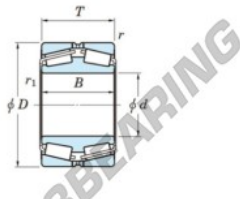

## Rolamento cónico 452-800-JTEKT - 452-800-JTEKT

<https://www.123rolamento.pt/rolamento-manca/rolamento-rolos/conico/452-800-jtekt>

Boundary dimensions

Bearing No.	Boundary dimensions(mm)						Basic load ratings(kN)		Fatigue load limit(kN)	Limiting speeds(min-1)
	d	D	T	r1(mm)	r2(mm)	C <sub>r</sub>	C <sub>0r</sub>	C <sub>u</sub>	Grease lub.	
452/800	800	1150	258	7.5	7.5	-	18600	-	-	

## CARACTERÍSTICAS DO PRODUTO

Marca	JTEKT
Nº Ean13	3616060628602
Diâmetro interior	800 mm
Diâmetro exterior	1150 mm
Espessura	258 mm
Carga estática	18600 kN
Embalagem	1

[contato@123rolamento.pt](mailto:contato@123rolamento.pt)