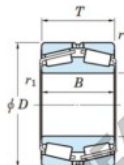

Rolamento cónico 452-800-JTEKT - 452-800-JTEKT

<https://www.123rolamento.pt/rolamento-manca/rolamento-rolos/conico/452-800-jtekt>

Boundary dimensions

Bearing No.	Boundary dimensions(mm)						Basic load ratings(kN)		Fatigue load limit(kN)	Limiting speeds(min-1)
	d	D	T	r1(mm)	r2(mm)	C0	C0r	C0	Grease lub.	
452/800	800	1150	258	7.5	7.5	-	18600	-	-	

CARACTERÍSTICAS DO PRODUTO

Marca	JTEKT
Nº Ean13	3616060628602
Diâmetro interior	800 mm
Diâmetro exterior	1150 mm
Espessura	258 mm
Carga estática	18600 kN
Embalagem	1

contato@123rolamento.pt

CRT4 de Lesquin 60 Rue Du Haut De Sainghin 59273 Fretin FRANCE