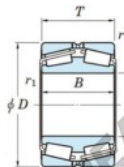

## Rolamento cónico 452-800-JTEKT - 452-800-JTEKT

<https://www.123rolamento.pt/rolamento-manca/rolamento-rolos/conico/452-800-jtekt>

Boundary dimensions

Bearing No.	Boundary dimensions(mm)						Basic load ratings(kN)		Fatigue load limit(kN)	Limiting speeds(min-1)
	d	D	T	r1(mm)	r1(mm)	C <sub>r</sub>	C <sub>0r</sub>	C <sub>u</sub>	Grease lub.	
452/800	800	1150	258	7.5	7.5	-	18600	-	-	

## CARACTERÍSTICAS DO PRODUTO

Marca	JTEKT
Nº Ean13	3616060628602
Diâmetro interior	800 mm
Diâmetro exterior	1150 mm
Espessura	258 mm
Carga estática	18600 kN
Embalagem	1

[contato@123rolamento.pt](mailto:contato@123rolamento.pt)