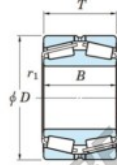

## Rolamento cónico 452-800-JTEKT - 452-800-JTEKT

<https://www.123rolamento.pt/rolamento-manca/rolamento-rolos/conico/452-800-jtekt>

Boundary dimensions

Bearing No.	Boundary dimensions(mm)						Basic load ratings(kN)		Fatigue load limit(kN)	Limiting speeds(min-1)
	d	D	T	r1(mm)	r2(mm)	r3(mm)	C <sub>r</sub>	C <sub>0r</sub>	C <sub>u</sub>	Grease lub.
452/800	800	1150	258	7.5	7.5	-	18600	-	-	

## CARACTERÍSTICAS DO PRODUTO

Marca	JTEKT
Nº Ean13	3616060628602
Diâmetro interior	800 mm
Diâmetro exterior	1150 mm
Espessura	258 mm
Carga estática	18600 kN
Embalagem	1

[contato@123rolamento.pt](mailto:contato@123rolamento.pt)