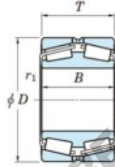

Rolamento cónico 452-800-JTEKT - 452-800-JTEKT

<https://www.123rolamento.pt/rolamento-manca/rolamento-rolos/conico/452-800-jtekt>

Boundary dimensions

Bearing No.	Boundary dimensions(mm)						Basic load ratings(kN)		Fatigue load limit(kN)	Limiting speeds(min-1)
	d	D	T	r1(mm)	r2(mm)	C0	C0r	C0	Grease lub.	
452/800	800	1150	258	7.5	7.5	-	18600	-	-	

CARACTERÍSTICAS DO PRODUTO

Marca	JTEKT
Nº Ean13	3616060628602
Diâmetro interior	800 mm
Diâmetro exterior	1150 mm
Espessura	258 mm
Carga estática	18600 kN
Embalagem	1

contato@123rolamento.pt

CRT4 de Lesquin 60 Rue Du Haut De Sainghin 59273 Fretin FRANCE