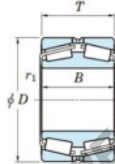

Rolamento cónico 452-800-JTEKT - 452-800-JTEKT

<https://www.123rolamento.pt/rolamento-manca/rolamento-rolos/conico/452-800-jtekt>

Boundary dimensions

Bearing No.	Boundary dimensions(mm)						Basic load ratings(kN)		Fatigue load limit(kN)	Limiting speeds(min-1)
	d	D	T	r1(mm)	r2(mm)	Cr	C0r	C0r	Grease lub.	
452/800	800	1150	258	7.5	7.5	-	18600	-	-	

CARACTERÍSTICAS DO PRODUTO

Marca	JTEKT
Nº Ean13	3616060628602
Diâmetro interior	800 mm
Diâmetro exterior	1150 mm
Espessura	258 mm
Carga estática	18600 kN
Embalagem	1

contato@123rolamento.pt

CRT4 de Lesquin 60 Rue Du Haut De Sainghin 59273 Fretin FRANCE