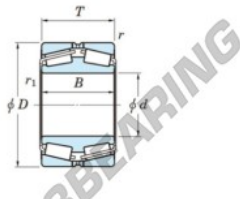

Rolamento cónico 452-800-JTEKT - 452-800-JTEKT

<https://www.123rolamento.pt/rolamento-manca/rolamento-rolos/conico/452-800-jtekt>

Boundary dimensions

Bearing No.	Boundary dimensions(mm)						Basic load ratings(kN)		Fatigue load limit(kN)	Limiting speeds(min-1)
	d	D	T	r1(mm)	r2(mm)	C0	C0r	C0	Grease lub.	
452/800	800	1150	258	7.5	7.5	-	18600	-	-	

CARACTERÍSTICAS DO PRODUTO

Marca	JTEKT
Nº Ean13	3616060628602
Diâmetro interior	800 mm
Diâmetro exterior	1150 mm
Espessura	258 mm
Carga estática	18600 kN
Embalagem	1

contato@123rolamento.pt

CRT4 de Lesquin 60 Rue Du Haut De Sainghin 59273 Fretin FRANCE