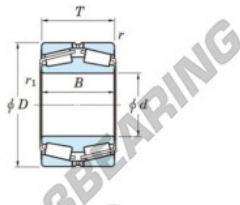

Rolamento cónico 452-800-JTEKT - 452-800-JTEKT

<https://www.123rolamento.pt/rolamento-manca/rolamento-rolos/conico/452-800-jtekt>

Boundary dimensions

Bearing No.	Boundary dimensions(mm)						Basic load ratings(kN)		Fatigue load limit(kN)	Limiting speeds(min-1)
	d	D	T	r1(mm)	r2(mm)	Cr	C0r	C0	Grease lub.	
452/800	800	1150	258	7.5	7.5	-	18600	-	-	

CARACTERÍSTICAS DO PRODUTO

Marca	JTEKT
Nº Ean13	3616060628602
Diâmetro interior	800 mm
Diâmetro exterior	1150 mm
Espessura	258 mm
Carga estática	18600 kN
Embalagem	1

contato@123rolamento.pt

CRT4 de Lesquin 60 Rue Du Haut De Sainghin 59273 Fretin FRANCE