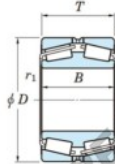

## Rolamento cónico 452-800-JTEKT - 452-800-JTEKT

<https://www.123rolamento.pt/rolamento-manca/rolamento-rolos/conico/452-800-jtekt>

Boundary dimensions

Bearing No.	Boundary dimensions(mm)						Basic load ratings(kN)		Fatigue load limit(kN)	Limiting speeds(min-1)
	d	D	T	r1(mm)	r2(mm)	C0	C0r	C0	Grease lub.	
452/800	800	1150	258	7.5	7.5	-	18600	-	-	

## CARACTERÍSTICAS DO PRODUTO

Marca	JTEKT
Nº Ean13	3616060628602
Diâmetro interior	800 mm
Diâmetro exterior	1150 mm
Espessura	258 mm
Carga estática	18600 kN
Embalagem	1

[contato@123rolamento.pt](mailto:contato@123rolamento.pt)