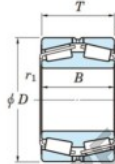

Rolamento cónico 452-800-JTEKT - 452-800-JTEKT

<https://www.123rolamento.pt/rolamento-manca/rolamento-rolos/conico/452-800-jtekt>

Boundary dimensions

Bearing No.	Boundary dimensions(mm)						Basic load ratings(kN)		Fatigue load limit(kN)	Limiting speeds(min-1)
	d	D	T	r1(mm)	r(mm)	C _r	C _{0r}	C _u	Grease lub.	
452/800	800	1150	258	7.5	7.5	-	18600	-	-	

CARACTERÍSTICAS DO PRODUTO

Marca	JTEKT
Nº Ean13	3616060628602
Diâmetro interior	800 mm
Diâmetro exterior	1150 mm
Espessura	258 mm
Carga estática	18600 kN
Embalagem	1

contato@123rolamento.pt

CRT4 de Lesquin 60 Rue Du Haut De Sainghin 59273 Fretin FRANCE