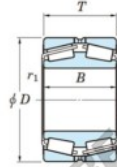

Rolamento cónico 452-800-JTEKT - 452-800-JTEKT

<https://www.123rolamento.pt/rolamento-manca/rolamento-rolos/conico/452-800-jtekt>

Boundary dimensions

Bearing No.	Boundary dimensions(mm)						Basic load ratings(kN)		Fatigue load limit(kN)	Limiting speeds(min-1)
	d	D	T	r1(mm)	r2(mm)	C _r	C _{0r}	C _u	Grease lub.	
452/800	800	1150	258	7.5	7.5	-	18600	-	-	

CARACTERÍSTICAS DO PRODUTO

Marca	JTEKT
Nº Ean13	3616060628602
Diâmetro interior	800 mm
Diâmetro exterior	1150 mm
Espessura	258 mm
Carga estática	18600 kN
Embalagem	1

contato@123rolamento.pt

CRT4 de Lesquin 60 Rue Du Haut De Sainghin 59273 Fretin FRANCE