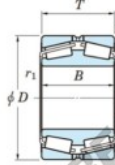

Rolamento cónico 452-800-JTEKT - 452-800-JTEKT

<https://www.123rolamento.pt/rolamento-manca/rolamento-rolos/conico/452-800-jtekt>

Boundary dimensions

Bearing No.	Boundary dimensions(mm)						Basic load ratings(kN)		Fatigue load limit(kN)	Limiting speeds(min-1)
	d	D	T	r1(mm)	r1(mm)	C _r	C _{0r}	C _u	Grease lub.	
452/800	800	1150	258	7.5	7.5	-	18600	-	-	

CARACTERÍSTICAS DO PRODUTO

Marca	JTEKT
Nº Ean13	3616060628602
Diâmetro interior	800 mm
Diâmetro exterior	1150 mm
Espessura	258 mm
Carga estática	18600 kN
Embalagem	1

contato@123rolamento.pt

CRT4 de Lesquin 60 Rue Du Haut De Sainghin 59273 Fretin FRANCE