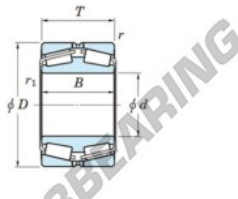

## Rolamento cónico 452-800-JTEKT - 452-800-JTEKT

<https://www.123rolamento.pt/rolamento-manca/rolamento-rolos/conico/452-800-jtekt>

Boundary dimensions

Bearing No.	Boundary dimensions(mm)						Basic load ratings(kN)		Fatigue load limit(kN)	Limiting speeds(min-1)
	d	D	T	r1(mm)	r2(mm)	C0	C0r	C0	Grease lub.	
452/800	800	1150	258	7.5	7.5	-	18600	-	-	

## CARACTERÍSTICAS DO PRODUTO

Marca	JTEKT
Nº Ean13	3616060628602
Diâmetro interior	800 mm
Diâmetro exterior	1150 mm
Espessura	258 mm
Carga estática	18600 kN
Embalagem	1

[contato@123rolamento.pt](mailto:contato@123rolamento.pt)