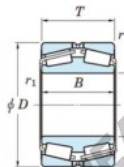

Rolamento cónico 452-800-JTEKT - 452-800-JTEKT

<https://www.123rolamento.pt/rolamento-manca/rolamento-rolos/conico/452-800-jtekt>

Boundary dimensions

| Bearing No. | Boundary dimensions(mm) | | | | | | Basic load ratings(kN) | | Fatigue load limit(kN) | Limiting speeds(min-1) |
|-------------|-------------------------|------|-----|--------|-------|----|------------------------|----|------------------------|------------------------|
| | d | D | T | r1(mm) | r(mm) | Cr | C0r | C0 | Grease lub. | |
| 452/800 | 800 | 1150 | 258 | 7.5 | 7.5 | - | 18600 | - | - | |

CARACTERÍSTICAS DO PRODUTO

| | |
|-------------------|---------------|
| Marca | JTEKT |
| Nº Ean13 | 3616060628602 |
| Diâmetro interior | 800 mm |
| Diâmetro exterior | 1150 mm |
| Espessura | 258 mm |
| Carga estática | 18600 kN |
| Embalagem | 1 |