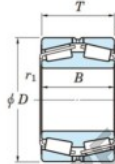

Rolamento cónico 452-800-JTEKT - 452-800-JTEKT

<https://www.123rolamento.pt/rolamento-manca/rolamento-rolos/conico/452-800-jtekt>

Boundary dimensions

Bearing No.	Boundary dimensions(mm)						Basic load ratings(kN)		Fatigue load limit(kN)	Limiting speeds(min-1)
	d	D	T	r1(mm)	r2(mm)	C _r	C _{0r}	C _u	Grease lub.	
452/800	800	1150	258	7.5	7.5	-	18600	-	-	

CARACTERÍSTICAS DO PRODUTO

Marca	JTEKT
Nº Ean13	3616060628602
Diâmetro interior	800 mm
Diâmetro exterior	1150 mm
Espessura	258 mm
Carga estática	18600 kN
Embalagem	1

contato@123rolamento.pt

CRT4 de Lesquin 60 Rue Du Haut De Sainghin 59273 Fretin FRANCE