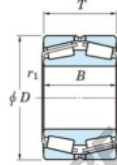

## Rolamento cónico 452-800-JTEKT - 452-800-JTEKT

<https://www.123rolamento.pt/rolamento-manca/rolamento-rolos/conico/452-800-jtekt>

Boundary dimensions

Bearing No.	Boundary dimensions(mm)						Basic load ratings(kN)		Fatigue load limit(kN)	Limiting speeds(min-1)
	d	D	T	r1(mm)	r2(mm)	C0	C0r	C0	Grease lub.	
452/800	800	1150	258	7.5	7.5	-	18600	-	-	

## CARACTERÍSTICAS DO PRODUTO

Marca	JTEKT
Nº Ean13	3616060628602
Diâmetro interior	800 mm
Diâmetro exterior	1150 mm
Espessura	258 mm
Carga estática	18600 kN
Embalagem	1

[contato@123rolamento.pt](mailto:contato@123rolamento.pt)