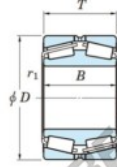

Rolamento cónico 452-800-JTEKT - 452-800-JTEKT

<https://www.123rolamento.pt/rolamento-manca/rolamento-rolos/conico/452-800-jtekt>

Boundary dimensions

Bearing No.	Boundary dimensions(mm)						Basic load ratings(kN)		Fatigue load limit(kN)	Limiting speeds(min-1)
	d	D	T	r1(mm)	r2(mm)	C _r	C _{0r}	C _u	Grease lub.	
452/800	800	1150	258	7.5	7.5	-	18600	-	-	

CARACTERÍSTICAS DO PRODUTO

Marca	JTEKT
Nº Ean13	3616060628602
Diâmetro interior	800 mm
Diâmetro exterior	1150 mm
Espessura	258 mm
Carga estática	18600 kN
Embalagem	1

contato@123rolamento.pt

CRT4 de Lesquin 60 Rue Du Haut De Sainghin 59273 Fretin FRANCE