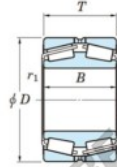

Rolamento cónico 452-800-JTEKT - 452-800-JTEKT

<https://www.123rolamento.pt/rolamento-manca/rolamento-rolos/conico/452-800-jtekt>

Boundary dimensions

Bearing No.	Boundary dimensions(mm)						Basic load ratings(kN)		Fatigue load limit(kN)	Limiting speeds(min-1)
	d	D	T	r1(mm)	r1(mm)	C _r	C _{0r}	C _u	Grease lub.	
452/800	800	1150	258	7.5	7.5	-	18600	-	-	

CARACTERÍSTICAS DO PRODUTO

Marca	JTEKT
Nº Ean13	3616060628602
Diâmetro interior	800 mm
Diâmetro exterior	1150 mm
Espessura	258 mm
Carga estática	18600 kN
Embalagem	1

contato@123rolamento.pt

CRT4 de Lesquin 60 Rue Du Haut De Sainghin 59273 Fretin FRANCE