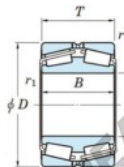

Rolamento cónico 452-800-JTEKT - 452-800-JTEKT

<https://www.123rolamento.pt/rolamento-manca/rolamento-rolos/conico/452-800-jtekt>

Boundary dimensions

Bearing No.	Boundary dimensions(mm)						Basic load ratings(kN)		Fatigue load limit(kN)	Limiting speeds(min-1)
	d	D	T	r1(mm)	r2(mm)	Cr	C0r	C0	Grease lub.	
452/800	800	1150	258	7.5	7.5	-	18600	-	-	

CARACTERÍSTICAS DO PRODUTO

Marca	JTEKT
Nº Ean13	3616060628602
Diâmetro interior	800 mm
Diâmetro exterior	1150 mm
Espessura	258 mm
Carga estática	18600 kN
Embalagem	1

contato@123rolamento.pt

CRT4 de Lesquin 60 Rue Du Haut De Sainghin 59273 Fretin FRANCE