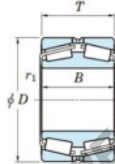

Rolamento cónico 452-800-JTEKT - 452-800-JTEKT

<https://www.123rolamento.pt/rolamento-manca/rolamento-rolos/conico/452-800-jtekt>

Boundary dimensions

Bearing No.	Boundary dimensions(mm)						Basic load ratings(kN)		Fatigue load limit(kN)	Limiting speeds(min-1)
	d	D	T	r1(mm)	r2(mm)	C0	C0r	C0	Grease lub.	
452/800	800	1150	258	7.5	7.5	-	18600	-	-	

CARACTERÍSTICAS DO PRODUTO

Marca	JTEKT
Nº Ean13	3616060628602
Diâmetro interior	800 mm
Diâmetro exterior	1150 mm
Espessura	258 mm
Carga estática	18600 kN
Embalagem	1

contato@123rolamento.pt

CRT4 de Lesquin 60 Rue Du Haut De Sainghin 59273 Fretin FRANCE