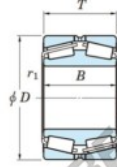

Rolamento cónico 452-800-JTEKT - 452-800-JTEKT

<https://www.123rolamento.pt/rolamento-manca/rolamento-rolos/conico/452-800-jtekt>

Boundary dimensions

Bearing No.	Boundary dimensions(mm)						Basic load ratings(kN)		Fatigue load limit(kN)	Limiting speeds(min-1)
	d	D	T	r1(mm)	r2(mm)	C0	C0r	C0	Grease lub.	
452/800	800	1150	258	7.5	7.5	-	18600	-	-	

CARACTERÍSTICAS DO PRODUTO

Marca	JTEKT
Nº Ean13	3616060628602
Diâmetro interior	800 mm
Diâmetro exterior	1150 mm
Espessura	258 mm
Carga estática	18600 kN
Embalagem	1

contato@123rolamento.pt

CRT4 de Lesquin 60 Rue Du Haut De Sainghin 59273 Fretin FRANCE