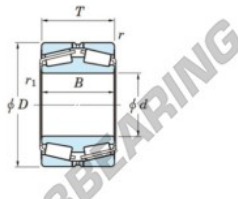

Rolamento cónico 452-800-JTEKT - 452-800-JTEKT

<https://www.123rolamento.pt/rolamento-manca/rolamento-rolos/conico/452-800-jtekt>

Boundary dimensions

Bearing No.	Boundary dimensions(mm)						Basic load ratings(kN)		Fatigue load limit(kN)	Limiting speeds(min-1)
	d	D	T	r1(mm)	r2(mm)	C _r	C _{0r}	C _u	Grease lub.	
452/800	800	1150	258	7.5	7.5	-	18600	-	-	

CARACTERÍSTICAS DO PRODUTO

Marca	JTEKT
Nº Ean13	3616060628602
Diâmetro interior	800 mm
Diâmetro exterior	1150 mm
Espessura	258 mm
Carga estática	18600 kN
Embalagem	1

contato@123rolamento.pt

CRT4 de Lesquin 60 Rue Du Haut De Sainghin 59273 Fretin FRANCE