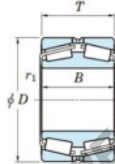

## Rolamento cónico 452-800-JTEKT - 452-800-JTEKT

<https://www.123rolamento.pt/rolamento-manca/rolamento-rolos/conico/452-800-jtekt>

Boundary dimensions

Bearing No.	Boundary dimensions(mm)						Basic load ratings(kN)		Fatigue load limit(kN)	Limiting speeds(min-1)
	d	D	T	r1(mm)	r1(mm)	C <sub>r</sub>	C <sub>0r</sub>	C <sub>u</sub>	Grease lub.	
452/800	800	1150	258	7.5	7.5	-	18600	-	-	

### CARACTERÍSTICAS DO PRODUTO

Marca	JTEKT
Nº Ean13	3616060628602
Diâmetro interior	800 mm
Diâmetro exterior	1150 mm
Espessura	258 mm
Carga estática	18600 kN
Embalagem	1

[contato@123rolamento.pt](mailto:contato@123rolamento.pt)