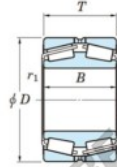

Rolamento cónico 452-800-JTEKT - 452-800-JTEKT

<https://www.123rolamento.pt/rolamento-manca/rolamento-rolos/conico/452-800-jtekt>

Boundary dimensions

Bearing No.	Boundary dimensions(mm)						Basic load ratings(kN)		Fatigue load limit(kN)	Limiting speeds(min-1)
	d	D	T	r1(mm)	r2(mm)	C0	C0r	C0	Grease lub.	
452/800	800	1150	258	7.5	7.5	-	18600	-	-	

CARACTERÍSTICAS DO PRODUTO

Marca	JTEKT
Nº Ean13	3616060628602
Diâmetro interior	800 mm
Diâmetro exterior	1150 mm
Espessura	258 mm
Carga estática	18600 kN
Embalagem	1

contato@123rolamento.pt

CRT4 de Lesquin 60 Rue Du Haut De Sainghin 59273 Fretin FRANCE