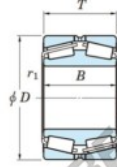

## Rolamento cónico 452-800-JTEKT - 452-800-JTEKT

<https://www.123rolamento.pt/rolamento-manca/rolamento-rolos/conico/452-800-jtekt>

Boundary dimensions

Bearing No.	Boundary dimensions(mm)						Basic load ratings(kN)		Fatigue load limit(kN)	Limiting speeds(min-1)
	d	D	T	r1(mm)	r2(mm)	C0	C0r	C0	Grease lub.	
452/800	800	1150	258	7.5	7.5	-	18600	-	-	

## CARACTERÍSTICAS DO PRODUTO

Marca	JTEKT
Nº Ean13	3616060628602
Diâmetro interior	800 mm
Diâmetro exterior	1150 mm
Espessura	258 mm
Carga estática	18600 kN
Embalagem	1

[contato@123rolamento.pt](mailto:contato@123rolamento.pt)