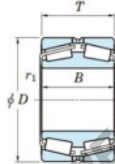

Rolamento cónico 452-800-JTEKT - 452-800-JTEKT

<https://www.123rolamento.pt/rolamento-manca/rolamento-rolos/conico/452-800-jtekt>

Boundary dimensions

Bearing No.	Boundary dimensions(mm)						Basic load ratings(kN)		Fatigue load limit(kN)	Limiting speeds(min-1)
	d	D	T	r(mm)	r1(mm)	C _r	C _{0r}	C _u	Grease lub.	
452/800	800	1150	258	7.5	7.5	-	18600	-	-	

CARACTERÍSTICAS DO PRODUTO

Marca	JTEKT
Nº Ean13	3616060628602
Diâmetro interior	800 mm
Diâmetro exterior	1150 mm
Espessura	258 mm
Carga estática	18600 kN
Embalagem	1

contato@123rolamento.pt

CRT4 de Lesquin 60 Rue Du Haut De Sainghin 59273 Fretin FRANCE