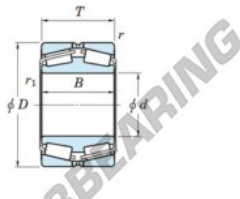

## Rolamento cónico 452-800-JTEKT - 452-800-JTEKT

<https://www.123rolamento.pt/rolamento-manca/rolamento-rolos/conico/452-800-jtekt>

Boundary dimensions

Bearing No.	Boundary dimensions(mm)						Basic load ratings(kN)		Fatigue load limit(kN)	Limiting speeds(min-1)
	d	D	T	r1(mm)	r2(mm)	C0	C0r	C0	Grease lub.	
452/800	800	1150	258	7.5	7.5	-	18600	-	-	

## CARACTERÍSTICAS DO PRODUTO

Marca	JTEKT
Nº Ean13	3616060628602
Diâmetro interior	800 mm
Diâmetro exterior	1150 mm
Espessura	258 mm
Carga estática	18600 kN
Embalagem	1

[contato@123rolamento.pt](mailto:contato@123rolamento.pt)