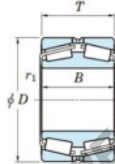

Rolamento cónico 452-800-JTEKT - 452-800-JTEKT

<https://www.123rolamento.pt/rolamento-manca/rolamento-rolos/conico/452-800-jtekt>

Boundary dimensions

Bearing No.	Boundary dimensions(mm)						Basic load ratings(kN)		Fatigue load limit(kN)	Limiting speeds(min-1)
	d	D	T	r (mm)	r1 (mm)	C _r	C _{0r}	C _u	Grease lub.	
452/800	800	1150	258	7.5	7.5	-	18600	-	-	

CARACTERÍSTICAS DO PRODUTO

Marca	JTEKT
Nº Ean13	3616060628602
Diâmetro interior	800 mm
Diâmetro exterior	1150 mm
Espessura	258 mm
Carga estática	18600 kN
Embalagem	1

contato@123rolamento.pt

CRT4 de Lesquin 60 Rue Du Haut De Sainghin 59273 Fretin FRANCE