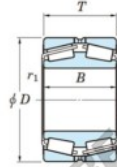

## Rolamento cónico 452-800-JTEKT - 452-800-JTEKT

<https://www.123rolamento.pt/rolamento-manca/rolamento-rolos/conico/452-800-jtekt>

Boundary dimensions

Bearing No.	Boundary dimensions(mm)						Basic load ratings(kN)		Fatigue load limit(kN)	Limiting speeds(min-1)
	d	D	T	r1(mm)	r2(mm)	Cr	C0r	C0	Grease lub.	
452/800	800	1150	258	7.5	7.5	-	18600	-	-	

## CARACTERÍSTICAS DO PRODUTO

Marca	JTEKT
Nº Ean13	3616060628602
Diâmetro interior	800 mm
Diâmetro exterior	1150 mm
Espessura	258 mm
Carga estática	18600 kN
Embalagem	1

[contato@123rolamento.pt](mailto:contato@123rolamento.pt)