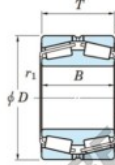

Rolamento cónico 452-800-JTEKT - 452-800-JTEKT

<https://www.123rolamento.pt/rolamento-manca/rolamento-rolos/conico/452-800-jtekt>

Boundary dimensions

Bearing No.	Boundary dimensions(mm)						Basic load ratings(kN)		Fatigue load limit(kN)	Limiting speeds(min-1)
	d	D	T	r1(mm)	r2(mm)	C _r	C _{0r}	C _u	Grease lub.	
452/800	800	1150	258	7.5	7.5	-	18600	-	-	

CARACTERÍSTICAS DO PRODUTO

Marca	JTEKT
Nº Ean13	3616060628602
Diâmetro interior	800 mm
Diâmetro exterior	1150 mm
Espessura	258 mm
Carga estática	18600 kN
Embalagem	1

contato@123rolamento.pt

CRT4 de Lesquin 60 Rue Du Haut De Sainghin 59273 Fretin FRANCE