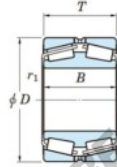

## Rolamento cónico 452-800-JTEKT - 452-800-JTEKT

<https://www.123rolamento.pt/rolamento-manca/rolamento-rolos/conico/452-800-jtekt>

Boundary dimensions

Bearing No.	Boundary dimensions(mm)						Basic load ratings(kN)		Fatigue load limit(kN)	Limiting speeds(min-1)
	d	D	T	r1(mm)	r2(mm)	r3(mm)	C0	C0r	C0i	Grease lub.
452/800	800	1150	258	7.5	7.5	-	18600	-	-	-

## CARACTERÍSTICAS DO PRODUTO

Marca	JTEKT
Nº Ean13	3616060628602
Diâmetro interior	800 mm
Diâmetro exterior	1150 mm
Espessura	258 mm
Carga estática	18600 kN
Embalagem	1

[contato@123rolamento.pt](mailto:contato@123rolamento.pt)