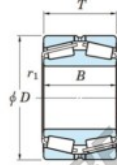

Rolamento cónico 452-800-JTEKT - 452-800-JTEKT

<https://www.123rolamento.pt/rolamento-manca/rolamento-rolos/conico/452-800-jtekt>

Boundary dimensions

Bearing No.	Boundary dimensions(mm)						Basic load ratings(kN)		Fatigue load limit(kN)	Limiting speeds(min-1)
	d	D	T	r1(mm)	r2(mm)	C _r	C _{0r}	C _u	Grease lub.	
452/800	800	1150	258	7.5	7.5	-	18600	-	-	

CARACTERÍSTICAS DO PRODUTO

Marca	JTEKT
Nº Ean13	3616060628602
Diâmetro interior	800 mm
Diâmetro exterior	1150 mm
Espessura	258 mm
Carga estática	18600 kN
Embalagem	1

contato@123rolamento.pt

CRT4 de Lesquin 60 Rue Du Haut De Sainghin 59273 Fretin FRANCE