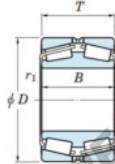

Rolamento cónico 452-800-JTEKT - 452-800-JTEKT

<https://www.123rolamento.pt/rolamento-manca/rolamento-rolos/conico/452-800-jtekt>

Boundary dimensions

Bearing No.	Boundary dimensions(mm)						Basic load ratings(kN)		Fatigue load limit(kN)	Limiting speeds(min-1)
	d	D	T	r1(mm)	r1(mm)	C _r	C _{0r}	C _u	Grease lub.	
452/800	800	1150	258	7.5	7.5	-	18600	-	-	

CARACTERÍSTICAS DO PRODUTO

Marca	JTEKT
Nº Ean13	3616060628602
Diâmetro interior	800 mm
Diâmetro exterior	1150 mm
Espessura	258 mm
Carga estática	18600 kN
Embalagem	1

contato@123rolamento.pt

CRT4 de Lesquin 60 Rue Du Haut De Sainghin 59273 Fretin FRANCE