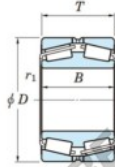

Rolamento cónico 452-800-JTEKT - 452-800-JTEKT

<https://www.123rolamento.pt/rolamento-manca/rolamento-rolos/conico/452-800-jtekt>

Boundary dimensions

Bearing No.	Boundary dimensions(mm)						Basic load ratings(kN)		Fatigue load limit(kN)	Limiting speeds(min-1)
	d	D	T	r1(mm)	r2(mm)	C _r	C _{0r}	C _u	Grease lub.	
452/800	800	1150	258	7.5	7.5	-	18600	-	-	

CARACTERÍSTICAS DO PRODUTO

Marca	JTEKT
Nº Ean13	3616060628602
Diâmetro interior	800 mm
Diâmetro exterior	1150 mm
Espessura	258 mm
Carga estática	18600 kN
Embalagem	1

contato@123rolamento.pt

CRT4 de Lesquin 60 Rue Du Haut De Sainghin 59273 Fretin FRANCE