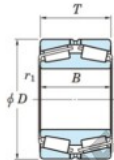

Rolamento cónico 453-800-JTEKT - 453-800-JTEKT

<https://www.123rolamento.pt/rolamento-manca/rolamento-rolos/conico/453-800-jtekt>

Boundary dimensions

Bearing No.	Boundary dimensions(mm)					Basic load ratings(kN)		Fatigue load limit(kN)	Limiting speeds(min-1)
	d	D	T	r1(min)	r1(max)	Cr	Cor	Grease Lub.	Oil Lub.
453/800	800	1280	375	9.5	9.5	-	27400	-	-

CARACTERÍSTICAS DO PRODUTO

Marca	JTEKT
Nº Ean13	3616060628619
Diâmetro interior	800 mm
Diâmetro exterior	1280 mm
Espessura	375 mm
Carga estática	274000 kN
Embalagem	1

contato@123rolamento.pt

CRT4 de Lesquin 60 Rue Du Haut De Sainghin 59273 Fretin FRANCE