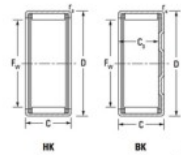

Casquilho de agulhas BK0306-JTEKT - BK0306-JTEKT

<https://www.123rolamento.pt/rolamento-mancal/rolamento-agulhas/casquilho-agulhas/bk0306-jtekt>

Boundary dimensions

Metric series with cage assembly

Bearing No.	Boundary dimensions(mm)						Basic load ratings(kN)			Fatigue load limit(kN)	Limiting speeds(min-1)	
	Fw	D	C	B	rs(mm)	rs1(mm)	Cr	Cor	Fw	Grease lub.	Oil lub.	
BK0306	3	6.5	8	5.2	0.3		1.2	0.78	0.13	30000	46000	

CARACTERÍSTICAS DO PRODUTO

Marca	JTEKT
Nº Ean13	3616060628671
Diâmetro interior	3 mm
Diâmetro exterior	6.5 mm
Espessura	6 mm
Velocidade-limite	30000 rpm
Carga dinâmica	1.2 kN
Carga estática	0.78 kN
Embalagem	1