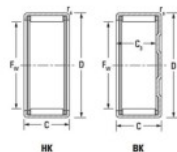

## Casquilho de agulhas BK0509-JTEKT - BK0509-JTEKT

<https://www.123rolamento.pt/rolamento-mancal/rolamento-agulhas/casquilho-agulhas/bk0509-jtekt>

Boundary dimensions

Metric series with cage assembly

Bearing No.	Boundary dimensions(mm)						Basic load ratings(kN)		Fatigue load limit(kN)	Limiting speeds(min-1)	
	Fw	D	C	C3(min)	ra(max)	Cr	C0r	Cur	Grease lub.	Oil lub.	
BK0509	5	9	9	7.4	0.4	2.52	2.07	0.32	23000	36000	

## CARACTERÍSTICAS DO PRODUTO

Marca	JTEKT
Nº Ean13	3616060628718
Diâmetro interior	5 mm
Diâmetro exterior	9 mm
Espessura	9 mm
Velocidade-limite	23000 rpm
Carga dinâmica	2.52 kN
Carga estática	2.07 kN
Embalagem	1