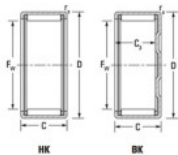

Casquilho de agulhas HK0609-JTEKT - HK0609-JTEKT

<https://www.123rolamento.pt/rolamento-mancal/rolamento-agulhas/casquilho-agulhas/hk0609-jtekt>

Boundary dimensions

Metric series with cage assembly

Bearing No.	Boundary dimensions(mm)					Basic load ratings(kN)			Fatigue load limit(kN)	Limiting speeds(min-1)	
	Fw	D	d	C3(min)	rs(max)	Cr	Co	Co		Grease lub.	Oil lub.
HK0609	6	10	9	—	0.4	3.14	2.85	0.29	22000	33000	

CARACTERÍSTICAS DO PRODUTO

Marca	JTEKT
Nº Ean13	3616060628763
Diâmetro interior	6 mm
Diâmetro exterior	10 mm
Espessura	9 mm
Velocidade-limite	22000 rpm
Carga dinâmica	3.14 kN
Carga estática	2.85 kN
Embalagem	1