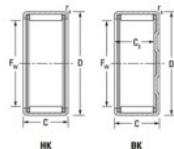

## Casquilho de agulhas BK0810-JTEKT - BK0810-JTEKT

<https://www.123rolamento.pt/rolamento-mancal/rolamento-agulhas/casquilho-agulhas/bk0810-jtekt>

Boundary dimensions

Metric series with cage assembly

Bearing No.	Boundary dimensions(mm)						Basic load ratings(kN)		Fatigue load limit(kN)	Limiting speeds(min-1)	
	Fw	D	C	C3(mm)	rs(mm)	Cr	Cor	Grease lub.		Oil lub.	
BK0810	8	12	10	8.4	0.4	3.93	4.14	0.6	20000	31000	

## CARACTERÍSTICAS DO PRODUTO

Marca	JTEKT
Nº Ean13	3616060628817
Diâmetro interior	8 mm
Diâmetro exterior	12 mm
Espessura	10 mm
Velocidade-limite	20000 rpm
Carga dinâmica	3 kN
Carga estática	4 kN
Embalagem	1