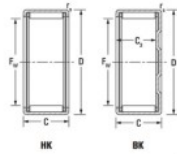

Casquilho de agulhas HK0912-JTEKT - HK0912-JTEKT

<https://www.123rolamento.pt/rolamento-mancal/rolamento-agulhas/casquilho-agulhas/hk0912-jtekt>

Boundary dimensions

Metric series with cage assembly

Bearing No.	Boundary dimensions(mm)					Basic load ratings(kN)		Fatigue load limit(kN)	Limiting speeds(min-1)	
	Fw	D	Cw	C	r	C _r	C _{0r}		Grease lub.	Oil lub.
HK0912	9	13	12	—	0.4	5.65	6.65	1	19000	30000

CARACTERÍSTICAS DO PRODUTO

Marca	JTEKT
Nº Ean13	3616060628855
Diâmetro interior	9 mm
Diâmetro exterior	13 mm
Espessura	12 mm
Velocidade-limite	19000 rpm
Peso	3 g
Carga dinâmica	5.65 kN
Carga estática	6.65 kN
Embalagem	1