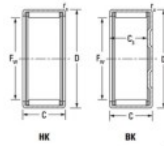

## Casquilho de agulhas BK1010-JTEKT - BK1010-JTEKT

<https://www.123rolamento.pt/rolamento-mancal/rolamento-agulhas/casquilho-agulhas/bk1010-jtekt>

Boundary dimensions

Metric series with cage assembly

Bearing No.	Boundary dimensions(mm)					Basic load ratings(kN)		Fatigue load limit(kN)	Limiting speeds(min-1)	
	Fw	D	d	c3(mm)	rs2(mm)	Cr	Co		Grease Lub.	Oil Lub.
BK1010	10	14	10	8,4	0,4	4,78	5,51	0,84	19000	29000

### CARACTERÍSTICAS DO PRODUTO

Marca	JTEKT
Nº Ean13	3616060628862
Diâmetro interior	10 mm
Diâmetro exterior	14 mm
Espessura	10 mm
Velocidade-limite	19000 rpm
Carga dinâmica	4.78 kN
Carga estática	5.51 kN
Embalagem	1