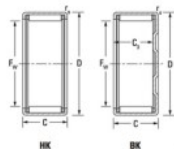

Casquilho de agulhas BK1015-JTEKT - BK1015-JTEKT

<https://www.123rolamento.pt/rolamento-mancal/rolamento-agulhas/casquilho-agulhas/bk1015-jtekt>

Boundary dimensions

Metric series with cage assembly

Bearing No.	Boundary dimensions(mm)					Basic load ratings(kN)		Fatigue load limit(kN)	Limiting speeds(min-1)	
	F _w	D	d	C ₃ (min)	r _a (min)	C _r	C _{0r}		Grease l.b.	Oil l.b.
BK1015	10	14	15	13.4	0.4	7.49	9.81	1.5	19000	29000

CARACTERÍSTICAS DO PRODUTO

Marca	JTEKT
Nº Ean13	3616060628893
Diâmetro interior	10 mm
Diâmetro exterior	14 mm
Espessura	15 mm
Velocidade-limite	19000 rpm
Carga dinâmica	7.49 kN
Carga estática	9.81 kN
Embalagem	1