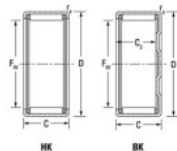

Casquilho de agulhas BK1512-JTEKT - BK1512-JTEKT

<https://www.123rolamento.pt/rolamento-mancal/rolamento-agulhas/casquilho-agulhas/bk1512-jtekt>

Boundary dimensions

Metric series with cage assembly

Bearing No.	Boundary dimensions(mm)					Basic load ratings(kN)		Fatigue load limit(kN)	Limiting speeds(min-1)	
	Fw	D	C	C1(mm)	r1(mm)	Cr	C0r		Grease Lub.	Oil Lub.
BK1512	15	21	12	9.3	1	7.16	8.57	1.4	14000	21000

CARACTERÍSTICAS DO PRODUTO

Marca	JTEKT
Nº Ean13	3616060628961
Diâmetro interior	15 mm
Diâmetro exterior	21 mm
Espessura	12 mm
Velocidade-limite	14000 rpm
Carga dinâmica	7.16 kN
Carga estática	8.57 kN
Embalagem	1