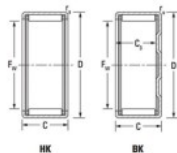

## Casquilho de agulhas BK1516-JTEKT - BK1516-JTEKT

<https://www.123rolamento.pt/rolamento-mancal/rolamento-agulhas/casquilho-agulhas/bk1516-jtekt>

Boundary dimensions

Metric series with cage assembly

Bearing No.	Boundary dimensions(mm)					Basic load ratings(kN)		Fatigue load limit(kN)	Limiting speeds(min-1)	
	F <sub>e</sub>	D	C	C <sub>1</sub> (mm)	r <sub>s</sub> (mm)	C <sub>r</sub>	C <sub>0r</sub>		Grease Lab.	Oil Lab.
BK1516	15	21	16	13,3	1	10,7	14,4	2,2	14000	21000

## CARACTERÍSTICAS DO PRODUTO

Marca	JTEKT
Nº Ean13	3616060628985
Diâmetro interior	15 mm
Diâmetro exterior	21 mm
Espessura	16 mm
Velocidade-limite	14000 rpm
Carga dinâmica	10.7 kN
Carga estática	14.4 kN
Embalagem	1