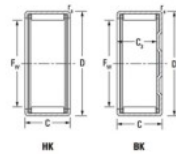

## Casquilho de agulhas HK1712-JTEKT - HK1712-JTEKT

<https://www.123rolamento.pt/rolamento-mancal/rolamento-agulhas/casquilho-agulhas/hk1712-jtekt>

Boundary dimensions

Metric series with cage assembly

Bearing No.	Boundary dimensions(mm)						Basic load ratings(kN)		Fatigue load limit(kN)	Limiting speeds(min-1)	
	Fw	D	C	C1	r	rs(min)	Cr	C0r	lim	Grease lub.	Oil lub.
HK1712	17	23	12	-	-	1	8.12	10.4	1.6	13000	20000

## CARACTERÍSTICAS DO PRODUTO

Marca	JTEKT
Nº Ean13	3616060629098
Diâmetro interior	17 mm
Diâmetro interior	0.669" inch
Diâmetro exterior	23 mm
Diâmetro exterior	0.906" inch
Espessura	12 mm
Espessura	0.472" inch
Velocidade-limite	13000 rpm
Carga dinâmica	8.12 kN
Carga estática	10.4 kN
Embalagem	1