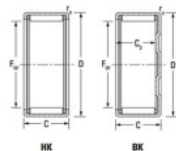

## Casquilho de agulhas BK1816-JTEKT - BK1816-JTEKT

<https://www.123rolamento.pt/rolamento-mancal/rolamento-agulhas/casquilho-agulhas/bk1816-jtekt>

Boundary dimensions

Metric series with cage assembly

Bearing No.	Boundary dimensions(mm)					Basic load ratings(kN)		Fatigue load limit(kN)	Limiting speeds(min-1)	
	Fw	D	C	C2	rs	C0	C0C		Grease lub.	Oil lub.
BK1816	18	24	16	13.3	1	11.6	16.8	2.95	12000	18000

## CARACTERÍSTICAS DO PRODUTO

Marca	JTEKT
Nº Ean13	3616060629128
Diâmetro interior	18 mm
Diâmetro exterior	24 mm
Espessura	16 mm
Velocidade-limite	12000 rpm
Carga dinâmica	11.6 kN
Carga estática	16.8 kN
Embalagem	1