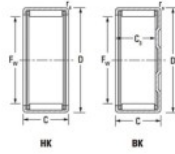

Casquilho de agulhas BK2012-JTEKT - BK2012-JTEKT

<https://www.123rolamento.pt/rolamento-mancal/rolamento-agulhas/casquilho-agulhas/bk2012-jtekt>

Boundary dimensions

Metric sizes with cage assembly

Bearing No.	Boundary dimensions(mm)					Basic load ratings(kN)		Fatigue load limit(kN)	Limiting speeds(min-1)	
	F_w	D	d	C_3 (mm)	r_1 (mm)	C_r	C_0	C_{10}	Gross Lub.	Oil Lub.
BK2012	20	26	12	9.3	1	8.97	12.5	1.9	11000	16000

CARACTERÍSTICAS DO PRODUTO

Marca	JTEKT
Nº Ean13	3616060629142
Diâmetro interior	20 mm
Diâmetro exterior	26 mm
Espessura	12 mm
Velocidade-limite	11000 rpm
Peso	17 g
Carga dinâmica	8.97 kN
Carga estática	12.5 kN
Embalagem	1