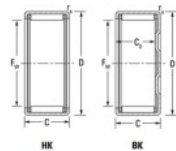

Casquilho de agulhas BK2210-JTEKT - BK2210-JTEKT

<https://www.123rolamento.pt/rolamento-mancal/rolamento-agulhas/casquilho-agulhas/bk2210-jtekt>

Boundary dimensions

Metric series with cage assembly

Bearing No.	Boundary dimensions(mm)					Basic load ratings(kN)		Fatigue load limit(kN)	Limiting speeds(min-1)		
	Fig.	D	d	B	C3(mm)	ra(mm)	C ₁₀		C ₀₁₀	G ₁₀₀₀₀ lab.	G ₁₅₀₀₀ lab.
BK2210		22	28	10	8.4	1	7.06	9.49	1.45	9600	15000

CARACTERÍSTICAS DO PRODUTO

Marca	JTEKT
Nº Ean13	3616060629227
Diâmetro interior	22 mm
Diâmetro exterior	28 mm
Espessura	10 mm
Velocidade-limite	9600 rpm
Carga dinâmica	7.06 kN
Carga estática	9.49 kN
Embalagem	1