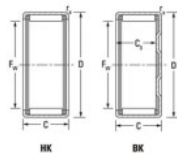

Casquilho de agulhas HK2220-JTEKT - HK2220-JTEKT

<https://www.123rolamento.pt/rolamento-mancal/rolamento-agulhas/casquilho-agulhas/hk2220-jtekt>

Boundary dimensions

Metric series with cage assembly

Bearing No.	Boundary dimensions (mm)					Basic load ratings (kN)		Fatigue load limit (kN)	Limiting speeds (min-1)	
	Fw	D	C	C ₂ (mm)	C ₃ (mm)	C _r	C _{0r}		Grease lub.	Oil lub.
HK2220	22	28	20	—	1	15.3	25.5	4	9600	15000

CARACTERÍSTICAS DO PRODUTO

Marca	JTEKT
Nº Ean13	3616060629296
Diâmetro interior	22 mm
Diâmetro exterior	28 mm
Espessura	20 mm
Velocidade-limite	9600 rpm
Carga dinâmica	15.3 kN
Carga estática	25.5 kN
Embalagem	1