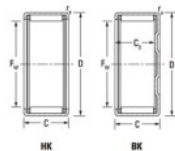

Casquilho de agulhas BK2512-JTEKT - BK2512-JTEKT

<https://www.123rolamento.pt/rolamento-mancal/rolamento-agulhas/casquilho-agulhas/bk2512-jtekt>

Boundary dimensions

Matrix values with cage assembly

Bearing No.	Boundary dimensions(mm)						Basic load ratings(kN)		Fatigue load limit(kN)	Limiting speeds(min-1)	
	Fw	D	C	C ₂ (min)	rs(min)	Cr	C _{0r}	Grease lub.		Oil lub.	
BK2512	25	32	12	9.3	1	10.9	14.7	2.25	8500	13000	

CARACTERÍSTICAS DO PRODUTO

Marca	JTEKT
Nº Ean13	3616060629302
Diâmetro interior	25 mm
Diâmetro exterior	32 mm
Espessura	12 mm
Velocidade-limite	8500 rpm
Carga dinâmica	10.9 kN
Carga estática	14.7 kN
Embalagem	1