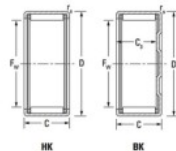

## Casquilho de agulhas HK2520-JTEKT - HK2520-JTEKT

<https://www.123rolamento.pt/rolamento-mancal/rolamento-agulhas/casquilho-agulhas/hk2520-jtekt>

Boundary dimensions

Metric series with cage assembly

Bearing No.	Boundary dimensions(mm)					Basic load ratings(kN)		Fatigue load limit(kN)	Limiting speeds(min-1)	
	$F_w$	D	d	$C_2$ (min)	$r_1$ (mm)	$C_r$	$C_0$		Grease Lub.	Oil Lub.
HK2520	25	32	20	—	1	20,6	33,4	5,3	8500	13000

## CARACTERÍSTICAS DO PRODUTO

Marca	JTEKT
Nº Ean13	3616060629357
Diâmetro interior	25 mm
Diâmetro exterior	32 mm
Espessura	20 mm
Velocidade-limite	8500 rpm
Carga dinâmica	20.6 kN
Carga estática	33.4 kN
Embalagem	-