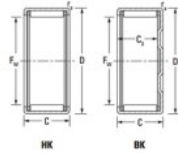

Casquilho de agulhas BK2820-JTEKT - BK2820-JTEKT

<https://www.123rolamento.pt/rolamento-mancal/rolamento-agulhas/casquilho-agulhas/bk2820-jtekt>

Boundary dimensions

Values apply with cage assembly

Bearing No.	Boundary dimensions(mm)					Basic load ratings(kN)		Fatigue load limit(kN)	Limiting speeds(min-1)	
	Fw	D	C	C2(mm)	r1(mm)	Cr	C0r		Grease lub.	Oil lub.
BK2820	28	35	20	17.3	1	20.9	35.3	5.6	7500	12000

CARACTERÍSTICAS DO PRODUTO

Marca	JTEKT
Nº Ean13	3616060629425
Diâmetro interior	28 mm
Diâmetro exterior	35 mm
Espessura	20 mm
Velocidade-limite	7500 rpm
Peso	40 g
Carga dinâmica	20.9 kN
Carga estática	35.3 kN
Embalagem	-
Padrão	-