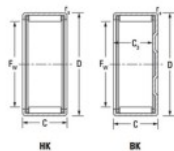

Casquilho de agulhas HK2820-JTEKT - HK2820-JTEKT

<https://www.123rolamento.pt/rolamento-mancal/rolamento-agulhas/casquilho-agulhas/hk2820-jtekt>

Boundary dimensions

Metric parts with cage assembly

Bearing No.	Boundary dimensions(mm)					Basic load ratings(kN)		Fatigue load limit(kN)	Limiting speeds(min-1)	
	Fw	D	C	C3(mm)	rs(mm)	Cr	C0r		Grease Lub.	Oil Lub.
HK2820	28	35	20	—	1	20.9	35.3	5.6	7500	12000

CARACTERÍSTICAS DO PRODUTO

Marca	JTEKT
Nº Ean13	3616060629432
Diâmetro interior	28 mm
Diâmetro exterior	35 mm
Espessura	20 mm
Velocidade-limite	7500 rpm
Carga dinâmica	20.9 kN
Carga estática	35.3 kN
Embalagem	1