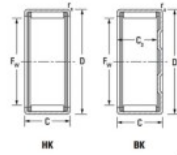

Casquilho de agulhas BK3012-JTEKT - BK3012-JTEKT

<https://www.123rolamento.pt/rolamento-mancal/rolamento-agulhas/casquilho-agulhas/bk3012-jtekt>

Boundary dimensions

Metric series with cage assembly

Bearing No.	Boundary dimensions(mm)					Basic load ratings(kN)		Fatigue load limit(kN)	Limiting speeds(min-1)	
	Fw	D	d	C	C ₁ (min)	Cr	Cor		Cu	Grease lub.
BK3012	30	37	12	9.3	1	11.6	16.8	2.9	7000	11000

CARACTERÍSTICAS DO PRODUTO

Marca	JTEKT
Nº Ean13	3616060629449
Diâmetro interior	30 mm
Diâmetro exterior	37 mm
Espessura	12 mm
Velocidade-limite	7000 rpm
Carga dinâmica	11.6 kN
Carga estática	16.8 kN
Embalagem	1