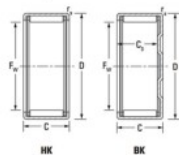

Casquilho de agulhas BK3020-JTEKT - BK3020-JTEKT

<https://www.123rolamento.pt/rolamento-mancal/rolamento-agulhas/casquilho-agulhas/bk3020-jtekt>

Boundary dimensions

Match series with cage assembly

Bearing No.	Boundary dimensions(mm)					Basic load ratings(kN)		Fatigue load limit(kN)	Limiting speeds(min-1)	
	Fe	D	C	C1(mm)	C2(mm)	Cr	C0r		Grease lub.	Oil lub.
BK3020	30	37	20	17.3	1	22.4	39.6	6.25	7000	11000

CARACTERÍSTICAS DO PRODUTO

Marca	JTEKT
Nº Ean13	3616060629487
Diâmetro interior	30 mm
Diâmetro exterior	37 mm
Espessura	20 mm
Velocidade-limite	7000 rpm
Carga dinâmica	22.4 kN
Carga estática	39.6 kN
Embalagem	1