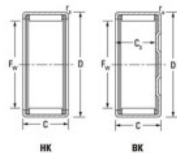

Casquilho de agulhas BK3026-JTEKT - BK3026-JTEKT

<https://www.123rolamento.pt/rolamento-mancal/rolamento-agulhas/casquilho-agulhas/bk3026-jtekt>

Boundary dimensions

Metric series with cage assembly

Bearing No.	Boundary dimensions(mm)					Basic load ratings(kN)		Fatigue load limit(kN)	Limiting speeds(min-1)	
	Fw	D	Cc	C3(mm)	rs(min)	Cc	C0r		Grease lub.	Oil lub.
BK3026	30	37	26	23.3	1	27.4	51.2	7.95	7000	11000

CARACTERÍSTICAS DO PRODUTO

Marca	JTEKT
Nº Ean13	3616060629494
Diâmetro interior	30 mm
Diâmetro exterior	37 mm
Espessura	26 mm
Velocidade-limite	7000 rpm
Carga dinâmica	27.4 kN
Carga estática	51.2 kN
Embalagem	1