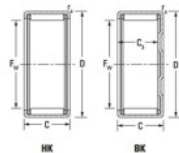

Casquilho de agulhas BK4520-JTEKT - BK4520-JTEKT

<https://www.123rolamento.pt/rolamento-mancal/rolamento-agulhas/casquilho-agulhas/bk4520-jtekt>

Boundary dimensions

Metric series with cage assembly

Bearing No.	Boundary dimensions(mm)					Basic load ratings(kN)		Fatigue load limit(kN)	Limiting speeds(min-1)	
	Fw	D	C	C3(min)	r3(min)	Cr	C0r		Grease lub.	Oil lub.
BK4520	45	52	20	17.3	1	26.3	55.4	8.8	4600	7000

CARACTERÍSTICAS DO PRODUTO

Marca	JTEKT
Nº Ean13	3616060629630
Diâmetro interior	45 mm
Diâmetro exterior	52 mm
Espessura	20 mm
Velocidade-limite	4600 rpm
Carga dinâmica	26.3 kN
Carga estática	55.4 kN
Embalagem	1