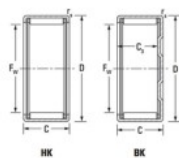

Casquilho de agulhas HK5520-JTEKT - HK5520-JTEKT

<https://www.123rolamento.pt/rolamento-mancal/rolamento-agulhas/casquilho-agulhas/hk5520-jtekt>

Boundary dimensions

Notes agree with cage assembly

| Bearing No. | Boundary dimensions(mm) | | | | | Basic load ratings(kN) | | Fatigue load limit(kN) | Limiting speeds(min-1) | |
|-------------|-------------------------|----|----|--------|--------|------------------------|------|------------------------|------------------------|----------|
| | Fw | D | C | C3(mm) | r3(mm) | Cr | C0r | | Grease lub. | Oil lub. |
| HK5520 | 55 | 63 | 20 | — | 1 | 31 | 64.4 | 10 | 3700 | 5700 |

CARACTERÍSTICAS DO PRODUTO

| | |
|-------------------|---------------|
| Marca | JTEKT |
| Nº Ean13 | 3616060629678 |
| Diâmetro interior | 55 mm |
| Diâmetro exterior | 63 mm |
| Espessura | 20 mm |
| Velocidade-limite | 3700 rpm |
| Carga dinâmica | 31 kN |
| Carga estática | 64.4 kN |
| Embalagem | 1 |