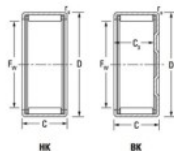

## Casquilho de agulhas HK6020-JTEKT - HK6020-JTEKT

<https://www.123rolamento.pt/rolamento-mancal/rolamento-agulhas/casquilho-agulhas/hk6020-jtekt>

Boundary dimensions

Metric series with cage assembly

Bearing No.	Boundary dimensions(mm)					Basic load ratings(kN)		Fatigue load limit(kN)	Limiting speeds(min-1)	
	Fw	D	Cc	C3(mm)	rs(mm)	Dr	Co		Grease lub.	Oil lub.
HK6020	60	68	20	—	1	32.5	70.2	10.9	3400	5200

## CARACTERÍSTICAS DO PRODUTO

Marca	JTEKT
Nº Ean13	3616060629692
Diâmetro interior	60 mm
Diâmetro exterior	68 mm
Espessura	20 mm
Velocidade-limite	3400 rpm
Carga dinâmica	32.5 kN
Carga estática	70.2 kN
Embalagem	1