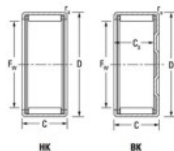

Casquilho de agulhas HK6020-JTEKT - HK6020-JTEKT

<https://www.123rolamento.pt/rolamento-mancal/rolamento-agulhas/casquilho-agulhas/hk6020-jtekt>

Boundary dimensions

Metric series with cage assembly

Bearing No.	Boundary dimensions(mm)				Basic load ratings(kN)		Fatigue load limit(kN)	Limiting speeds(min-1)	
	Fw	D	Cw	C3(mm)	Cr	C0r		Grease lub.	Oil lub.
HK6020	60	68	20	—	1	32.5	70.2	10.9	3400 5200

CARACTERÍSTICAS DO PRODUTO

Marca	JTEKT
Nº Ean13	3616060629692
Diâmetro interior	60 mm
Diâmetro exterior	68 mm
Espessura	20 mm
Velocidade-limite	3400 rpm
Carga dinâmica	32.5 kN
Carga estática	70.2 kN
Embalagem	1