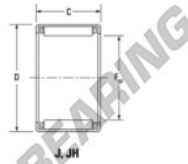

Casquilho de agulhas JP-24-F-JTEKT - JP-24-F-JTEKT

<https://www.123rolamento.pt/rolamento-mancal/rolamento-agulhas/casquilho-agulhas/jp-24-f-jtekt>

Boundary dimensions

tech series, with cage assembly

Bearing No.	Boundary dimensions(mm)				Basic load ratings(kN)		Fatigue load limit(kN)	Limiting speeds(min-1)	
	Fw	D	C	Y(max)	Cr	CDr	Cu	Grease lub.	Oil lub.
JP-24-F	3.175	6.35	6.35	—	1.33	1.01	0.15	33000	51000

CARACTERÍSTICAS DO PRODUTO

Marca	JTEKT
Nº Ean13	3616060629715
Diâmetro interior	3.175 mm
Diâmetro exterior	6.35 mm
Espessura	6.35 mm
Velocidade-limite	33000 rpm
Carga dinâmica	1.33 kN
Carga estática	1.01 kN
Embalagem	1