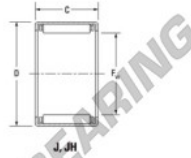

Casquilho de agulhas J-55-JTEKT - J-55-JTEKT

<https://www.123rolamento.pt/rolamento-mancal/rolamento-agulhas/casquilho-agulhas/j-55-jtekt>

Boundary dimensions

Inch series, with cage assembly

Bearing No.	Boundary dimensions(mm)				Basic load ratings(kN)		Fatigue load limit(kN)		Limiting speeds(min-1)	
	Fr	D	C	Y(max)	Cr	C0r	Cu	Grease lub.	Oil lub.	
J-55	7.938	12.7	7.92	—	2.4	2.01	0.34	18000	28000	

CARACTERÍSTICAS DO PRODUTO

Marca	JTEKT
Nº Ean13	3616060629777
Diâmetro interior	7.938 mm
Diâmetro exterior	12.7 mm
Espessura	7.92 mm
Velocidade-limite	18000 rpm
Carga dinâmica	2.4 kN
Carga estática	2.01 kN
Embalagem	1