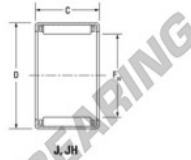

Casquilho de agulhas J-68-JTEKT - J-68-JTEKT

<https://www.123rolamento.pt/rolamento-mancal/rolamento-agulhas/casquilho-agulhas/j-68-jtekt>

Boundary dimensions

High series, with cage assembly

Bearing No.	Boundary dimensions(mm)				Basic load ratings(kN)		Fatigue load limit(kN)		Limiting speeds(min-1)	
	Fw	D	C	Y(max)	Cr	Cor	Cu	Grease lub.	Oil lub.	
J-68	9.525	14.288	12.7	1.02	5.22	5.72	0.86	18000	27000	

CARACTERÍSTICAS DO PRODUTO

Marca	JTEKT
Nº Ean13	3616060629821
Diâmetro interior	9.525 mm
Diâmetro exterior	14.288 mm
Espessura	12.7 mm
Velocidade-limite	18000 rpm
Carga dinâmica	5.22 kN
Carga estática	5.72 kN
Embalagem	1