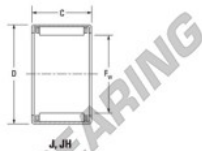

Casquilho de agulhas MJ-651-JTEKT - MJ-651-JTEKT

<https://www.123rolamento.pt/rolamento-mancal/rolamento-agulhas/casquilho-agulhas/mj-651-jtekt>

Boundary dimensions

Inch series, with cage assembly

Bearing No.	Boundary dimensions(mm)				Basic load ratings(kN)		Fatigue load limit(kN)	Limiting speeds(min-1)	
	Fw	D	C	Y(max)	Cr	Cor	Cu	Grease lub.	Oil lub.
MJ-651	9,525	14,288	7,92	1,02	2,73	2,49	0,43	18000	27000

CARACTERÍSTICAS DO PRODUTO

Marca	JTEKT
Nº Ean13	3616060630544
Diâmetro interior	9.525 mm
Diâmetro exterior	14.288 mm
Espessura	7.92 mm
Velocidade-limite	18000 rpm
Carga dinâmica	2.73 kN
Carga estática	2.49 kN
Embalagem	1