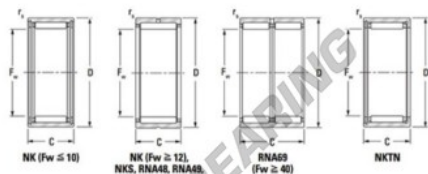

Rolamento de agulhas NK612-TN-JTEKT - NK612-TN-JTEKT

<https://www.123rolamento.pt/rolamento-mancal/rolamento-agulhas/agulhas/nk612-tn-jtekt>

Metric series, caged, without inner ring

Bearing No.	Boundary dimensions (mm)			Basic load ratings (kN)		Fatigue load limit (kN)		Limiting speeds (min ⁻¹)	
	Fw	D	d	C ₁₀	C ₀₁₀	C ₁₀	C ₀₁₀	Grease lub.	Oil lub.
NK6/12TN	6	12	12	0.2	3.07	2.74	0.42	29000	44000

CARACTERÍSTICAS DO PRODUTO

Marca	JTEKT
Nº Ean13	3616060631077
Diâmetro interior	6 mm
Diâmetro exterior	12 mm
Espessura	12 mm
Velocidade-limite	29000 rpm
Carga dinâmica	3.07 kN
Carga estática	2.74 kN
Embalagem	1