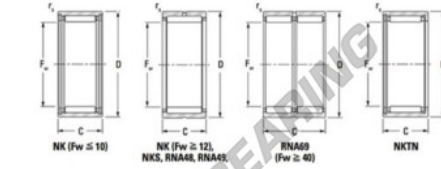

Rolamento de agulhas NK712-TN-JTEKT - NK712-TN-JTEKT

<https://www.123rolamento.pt/rolamento-mancal/rolamento-agulhas/agulhas/nk712-tn-jtekt>

Metric series: caged, without inner ring

Bearing No.	Boundary dimensions (mm)				Basic load ratings (kN)		Fatigue load limit (kN)		Limiting speeds (min-1)	
	Fw	D	C	rs (mm)	Cr	Co	Cu	Grease lub.	Oil lub.	
NK7/12TN	7	14	12	0.3	3.4	3.22	0.49	28000	42000	

CARACTERÍSTICAS DO PRODUTO

Marca	JTEKT
Nº Ean13	3616060631091
Diâmetro interior	7 mm
Diâmetro exterior	14 mm
Espessura	12 mm
Velocidade-limite	28000 rpm
Carga dinâmica	3.4 kN
Carga estática	3.22 kN
Embalagem	1