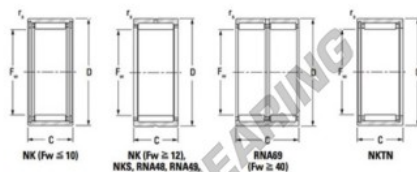

Rolamento de agulhas NK916-JTEKT - NK916-JTEKT

<https://www.123rolamento.pt/rolamento-mancal/rolamento-agulhas/agulhas/nk916-jtekt>

Multisize, caged, without inner ring

Bearing No.	Boundary dimensions (mm)			Basic load ratings (kN)		Fatigue load limit (kN)	Limiting speeds (min-1)		
	Fw	d	D	C ₁₀	C ₀₁	C ₁₀	Grease lub.	Oil lub.	
NK9/16	9	9	16	0.3	5.57	6.47	0.98	26000	40000

CARACTERÍSTICAS DO PRODUTO

Marca	JTEKT
Nº Ean13	3616060631145
Diâmetro interior	9 mm
Diâmetro interior	0.354" inch
Diâmetro exterior	16 mm
Diâmetro exterior	0.63" inch
Espessura	16 mm
Espessura	0.63" inch
Velocidade-limite	26000 rpm
Carga dinâmica	5.57 kN
Carga estática	6.47 kN
Embalagem	1