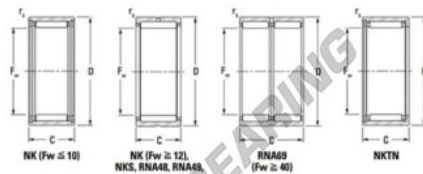

Rolamento de agulhas NK1012-JTEKT - NK1012-JTEKT

<https://www.123rolamento.pt/rolamento-mancal/rolamento-agulhas/agulhas/nk1012-jtekt>

Metric series, caged, without inner ring

Bearing No.	Boundary dimensions (mm)			Basic load ratings (kN)		Fatigue load limit (kN)	Limiting speeds (min ⁻¹)		
	Fw	d	D	C _r	C _{0r}		Gross Lub.	Oil Lub.	
NK10/12	10	17	12	0.3	5.4	6.43	0.98	25000	39000

CARACTERÍSTICAS DO PRODUTO

Marca	JTEKT
Nº Ean13	3616060631152
Diâmetro interior	10 mm
Diâmetro exterior	17 mm
Espessura	12 mm
Velocidade-limite	25000 rpm
Carga dinâmica	5.4 kN
Carga estática	6.43 kN
Embalagem	1