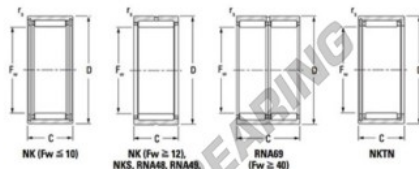

Rolamento de agulhas NK1212-JTEKT - NK1212-JTEKT

<https://www.123rolamento.pt/rolamento-mancal/rolamento-agulhas/agulhas/nk1212-jtekt>

Metric series, caged, without inner ring

Bearing No.	Boundary dimensions (mm)				Basic load ratings (kN)		Fatigue load limit (kN)		Limiting speeds (min ⁻¹)	
	Fw	D	C	D1 (mm)	C _r	C _{0r}	C _r	C _{0r}	Grease lub.	Oil lub.
NK12/12	12	19	12	0.3	6.86	7.6	1.15		19000	30000

CARACTERÍSTICAS DO PRODUTO

Marca	JTEKT
Nº Ean13	3616060631190
Diâmetro interior	12 mm
Diâmetro exterior	19 mm
Espessura	12 mm
Velocidade-limite	19000 rpm
Carga dinâmica	6.86 kN
Carga estática	7.6 kN
Embalagem	1