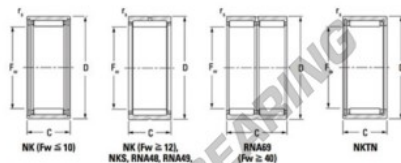

## Rolamento de agulhas NK1716-JTEKT - NK1716-JTEKT

<https://www.123rolamento.pt/rolamento-mancal/rolamento-agulhas/agulhas/nk1716-jtekt>

Metric sizes, angled, without inner ring

Bearing No.	Boundary dimensions (mm)				Basic load ratings (kN)		Fatigue load limit (kN)		Limiting speeds (min <sup>-1</sup> )	
	F <sub>w</sub>	D	d	r <sub>1</sub> /mm	C <sub>r</sub>	C <sub>0r</sub>	C <sub>0r</sub>	C <sub>0r</sub>	Grease Lub.	Oil Lub.
NK17/16	17	25	16	0.3	13.6	17.5	2.7	17000	27000	

### CARACTERÍSTICAS DO PRODUTO

Marca	JTEKT
Nº Ean13	3616060631275
Diâmetro interior	17 mm
Diâmetro exterior	25 mm
Espessura	16 mm
Velocidade-limite	17000 rpm
Carga dinâmica	13.6 kN
Carga estática	17.5 kN
Embalagem	1