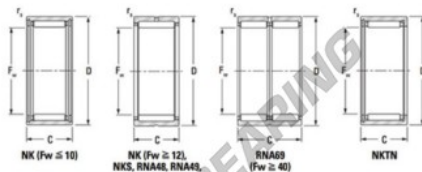

Rolamento de agulhas NK2016-JTEKT - NK2016-JTEKT

<https://www.123rolamento.pt/rolamento-mancal/rolamento-agulhas/agulhas/nk2016-jtekt>

Metric series: caged, without inner ring

Bearing No.	Boundary dimensions (mm)			Basic load ratings (kN)		Fatigue load limit (kN)	Limiting speeds (min ⁻¹)		
	F _w	D	C	C ₁₀	C ₀₁₀	C ₁₀	Grease lub.	Oil lub.	
NK20/16	20	28	16	0.3	14.1	19.1	2.9	14000	22000

CARACTERÍSTICAS DO PRODUTO

Marca	JTEKT
Nº Ean13	3616060631343
Diâmetro interior	20 mm
Diâmetro exterior	28 mm
Espessura	16 mm
Velocidade-limite	14000 rpm
Carga dinâmica	14.1 kN
Carga estática	19.1 kN
Embalagem	1