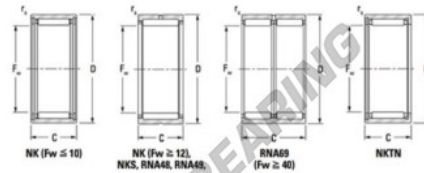

## Rolamento de agulhas NK2216-JTEKT - NK2216-JTEKT

<https://www.123rolamento.pt/rolamento-mancal/rolamento-agulhas/agulhas/nk2216-jtekt>

Mini-series, caged, without inner ring

Bearing No.	Boundary dimensions (mm)				Basic load ratings (kN)		Fatigue load limit (kN)		Limiting speeds (min <sup>-1</sup> )	
	F <sub>w</sub>	D	C	r <sub>ms</sub>	C <sub>r</sub>	C <sub>0r</sub>	C <sub>0</sub>	Grease lub.	Oil lub.	
NK22/16	22	30	16	0.3	15.2	21.7	3.3	13000	20000	

## CARACTERÍSTICAS DO PRODUTO

Marca	JTEKT
Nº Ean13	3616060631411
Diâmetro interior	22 mm
Diâmetro interior	0.866" inch
Diâmetro exterior	30 mm
Diâmetro exterior	1.181" inch
Espessura	16 mm
Espessura	0.63" inch
Velocidade-limite	13000 rpm
Carga dinâmica	15.2 kN
Carga estática	21.7 kN
Embalagem	1