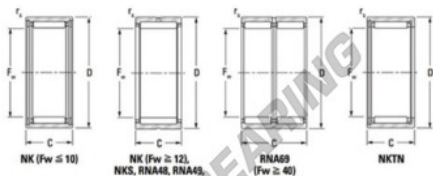

## Rolamento de agulhas NK2620-JTEKT - NK2620-JTEKT

<https://www.123rolamento.pt/rolamento-mancal/rolamento-agulhas/agulhas/nk2620-jtekt>

Machine steel, caged, without inner ring

Bearing No.	Boundary dimensions (mm)				Basic load ratings (kN)		Fatigue load limit (kN)	Limiting speeds (min-1)	
	Fw	D	d	r1/min	Cr	C0r	Cd	Grease lub.	Oil lub.
NK26/20	26	34	20	0.3	19.7	32	5.05	11000	17000

## CARACTERÍSTICAS DO PRODUTO

Marca	JTEKT
Nº Ean13	3616060631527
Diâmetro interior	26 mm
Diâmetro exterior	34 mm
Espessura	20 mm
Velocidade-limite	11000 rpm
Carga dinâmica	19.7 kN
Carga estática	32 kN
Embalagem	1