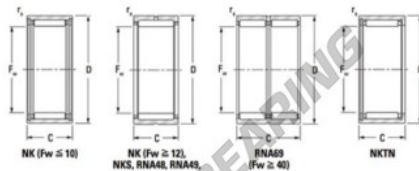

## Rolamento de agulhas NK2830-JTEKT - NK2830-JTEKT

<https://www.123rolamento.pt/rolamento-mancal/rolamento-agulhas/agulhas/nk2830-jtekt>

Metric series, caged, without inner ring

Bearing No.	Boundary dimensions (mm)			Basic load ratings (kN)		Fatigue load limit (kN)	Limiting speeds (min-1)	
	Fw	D	C	C <sub>r</sub>	C <sub>0r</sub>	Grease lub.	Oil lub.	
NK28/30	28	37	30	29	53.8	8.3	10000	16000

### CARACTERÍSTICAS DO PRODUTO

Marca	JTEKT
Nº Ean13	3616060631541
Diâmetro interior	28 mm
Diâmetro exterior	37 mm
Espessura	30 mm
Velocidade-limite	10000 rpm
Carga dinâmica	29 kN
Carga estática	53.8 kN
Embalagem	1