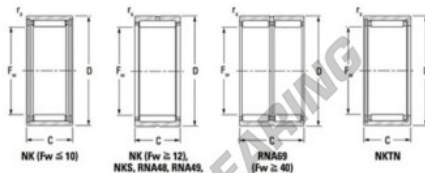

Rolamento de agulhas NK3520-JTEKT - NK3520-JTEKT

<https://www.123rolamento.pt/rolamento-mancal/rolamento-agulhas/agulhas/nk3520-jtekt>

Metric series, caged, without inner ring

Bearing No.	Boundary dimensions (mm)				Basic load ratings (kN)		Fatigue load limit (kN)	Limiting speeds (min-1)	
	F _w	D	d	C	C _r	C _{0r}	C _u	Grease lub.	Oil lub.
NK35/20	35	45	20	0.3	26.1	44.4	7.05	8000	12000

CARACTERÍSTICAS DO PRODUTO

Marca	JTEKT
Nº Ean13	3616060631664
Diâmetro interior	35 mm
Diâmetro exterior	45 mm
Espessura	20 mm
Velocidade-limite	8000 rpm
Carga dinâmica	26.1 kN
Carga estática	44.4 kN
Embalagem	1