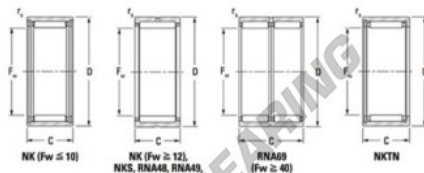

Rolamento de agulhas NK3720-JTEKT - NK3720-JTEKT

<https://www.123rolamento.pt/rolamento-mancal/rolamento-agulhas/agulhas/nk3720-jtekt>

Metric series, caged, without inner ring

Bearing No.	Boundary dimensions (mm)				Basic load ratings (kN)		Fatigue load limit (kN)	Limiting speeds (min-1)	
	Fw	D	d	rs (mm)	Cr	Cor	Cut	Grease lub.	Oil lub.
NK37/20	37	47	20	0.3	26.6	46.4	7.4	7600	12000

CARACTERÍSTICAS DO PRODUTO

Marca	JTEKT
Nº Ean13	3616060631701
Diâmetro interior	37 mm
Diâmetro exterior	47 mm
Espessura	20 mm
Velocidade-limite	7600 rpm
Carga dinâmica	26.6 kN
Carga estática	46.4 kN
Embalagem	1